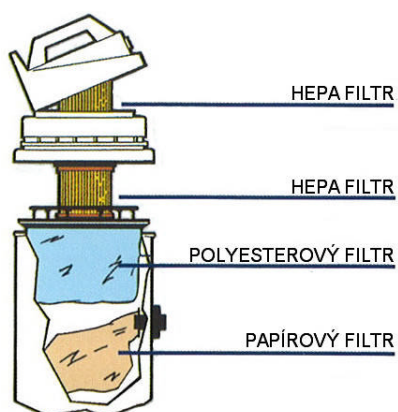

Čtyři fáze filtrace, zachytávající částice od 0,3 micronů :

2 HEPA filtry
1 Polyesterový filtr
1 papírový sáček
Bezhluchý 64 DECIBEL

Standardní příslušenství pro Hospital:

HOSPITAL

Tichý vysavač s vysokou filtrací

Čtyřnásobná filtrace vysavače Hospital:

HEPA FILTR

je harmonikově složená textilie s velkým povrchem.
Má 99,9% účinnost a dokáže zachytit prachové částice od 0,3 μ m.