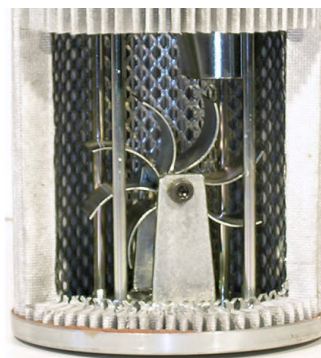

Supervak KY 90 je speciální průmyslový vysavač navržený pro odsávání velkého množství velmi jemného prachu bez ucpávání filtru. Díky patentovanému systému tří samočisticích filtrů umožňuje svým majitelům nepřetržitě odsávání jemného materiálu vzniklého při broušení po dobu i několika hodin bez jediného problému s průchodností filtru. Stroje z řady Supervak jsou jedinými vysavači na světě, které automaticky čistí filtry patentovaným způsobem oklepu a proti-proudění vzduchu přes čištěný filtr bez nutnosti zastavit vysavač. Do sacího zásobníku je možné vložit igelitový pytel a odsávat odbroušený materiál přímo do něj. Po naplnění se následně vyhodí celý pytel i s obsahem a odpadá tak prašné vyprazdňování zásobníku.

# SUPERVAK

Patented System

Elektronické nastavení čištění filtrů

Patentované samočinné čištění filtrace

řez filtrací

Snadné vyprázdnění, s možností vložení igelitového pytle