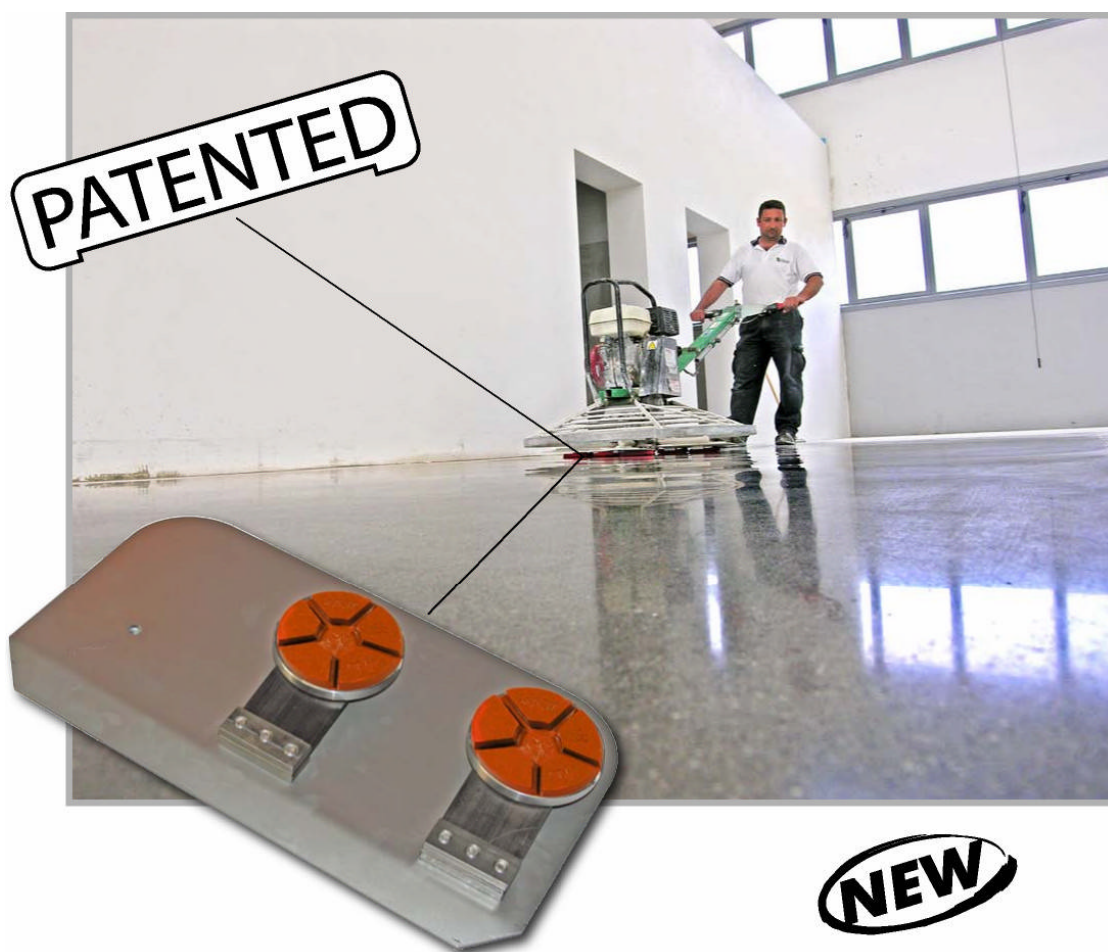

PolishCopter®

**Přeměňte vaši hladíčku betonu
na brousicí a lešticí stroj!**

www.klindex.cz

PolishCopter®

Neuvěřitelná patentovaná inovace!

Je vytvořena speciálními čepemi, které lze uplatnit na libovolné hladíče betonu.

To transformuje Vaši hladíčku do brousícího a leštícího stroje, který vytvoří na betonové podlaze efekt zrcadla systémem Superbeton®.

Díky této inovaci můžete využít hladíčku betonu na dokončovací operace i v případě, že beton začne předčasně tvrdnout.

Pomocí diamantových disků je možno:

- Broušení a leštění betonových podlah systémem Superbeton® /Superconcrete®
- Barvení a leštění do zrcadlového lesku
- Restaurování starých betonových podlah.
- Odstranění drobných nerovností z povrchu
- Příprava podlah pro aplikaci pryskyřičných stěrek a nátěrů.